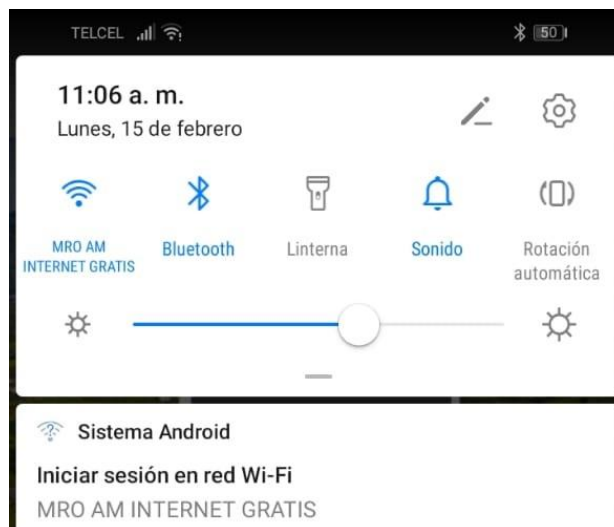

INSTRUCCIONES PARA OBTENER SERVICIO DE INTERNET GRATUITO EN AUTOPISTA ATLACOMULCO-MARAVATIO

- El servicio se encuentra disponible en las estaciones de servicios que se localizan en los siguientes kilómetros:
 - Km. 103+400 sentido hacia Maravatío
 - Km. 128+800 Sentido hacia Atlacomulco
 - Km. 129+750 Sentido hacia Maravatío.
- Una vez que se cuenta con la conexión Wi-Fi activa en su dispositivo móvil, deberá de localizar la red:
 - **MRO AM INTERNET GRATIS**

Ilustración 1 Redes Wi-Fi disponibles

- Deberá de conectarse a la red de MRO AM INTERNET GRATIS, donde una vez que se logre la conexión, se indica que deberá de iniciar sesión para acceder a internet, por lo que deberá de pulsar la red que indica en el menú de redes wifi, o directamente ingresar a su navegador de internet preferido, donde los redigira a la página de bienvenida para aceptar términos y condiciones.

Ilustración 2 Requerimiento de inicio de sesión.

Ilustración 3 Página de bienvenida, términos y condiciones.

- ¡Listo! ¡Usted puede navegar en internet!